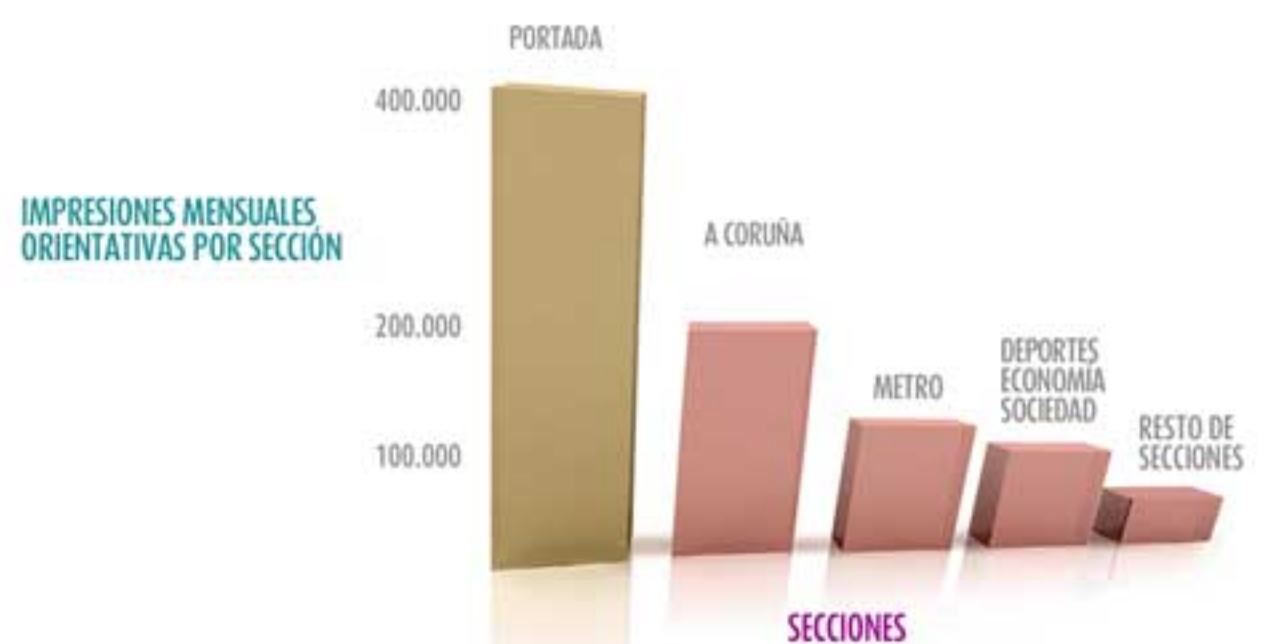

TARIFAS POR ESPACIO FIJO

FORMATO		1 semana	15 días	1 mes	Por día
PORTADA	CINTA SUPERIOR 640X30	500 €	900 €	1.700 €	75 €*
	ROBAPÁGINAS CENTRAL	400 €	750 €	1.400 €	60 €
	BOTÓN 300X100	300 €	500 €	900 €	50 €
A CORUÑA	CINTA SUPERIOR 640X30	250 €	400 €	700 €	50 €
	ROBAPÁGINAS CENTRAL	200 €	350 €	600 €	40 €
	BOTÓN 300X100	150 €	250 €	400 €	30 €
METRO	CINTA SUPERIOR 640X30	200 €	350 €	600 €	40 €
	ROBAPÁGINAS CENTRAL	150 €	250 €	400 €	30 €
	BOTÓN 300X100	100 €	150 €	200 €	20 €
DEPORTES ECONOMÍA SOCIEDAD	CINTA SUPERIOR 640X30	150 €	250 €	400 €	30 €
	ROBAPÁGINAS CENTRAL	100 €	150 €	200 €	20 €
	BOTÓN 300X100	100 €	150 €	200 €	20 €
RESTO DE SECCIONES	CINTA SUPERIOR 640X30	100 €	150 €	200 €	20 €
	ROBAPÁGINAS CENTRAL	100 €	150 €	200 €	20 €
	BOTÓN 300X100	100 €	150 €	200 €	20 €

*Tarifa por día: máximo 4 días al mes. Contratación de más de 1 mes: presupuestos a medida. Esta modalidad de contratación no admite Rich Media ni segmentación horaria.

A todos los precios se les aplicará el IVA vigente legalmente

LOCMEDIA

C/ Franja, 40-42
A CORUÑA Galicia ESPAÑA
Teléfono: +34 981 21 74 00
Fax: +34 981 21 74 01
mail: redaccionweb@laopinioncoruna.es