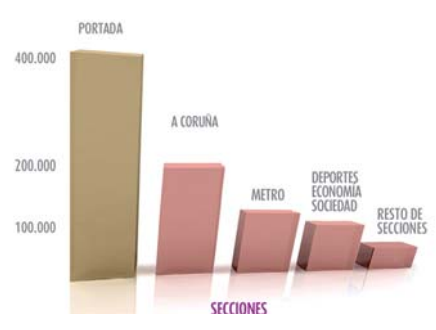

FORMATOS

MEGABANNER 728x90
Sólo disponible por impresiones

BOTÓN 234x90
Sólo impresiones

CINTA LOCAL 640x30
Disponible por impresiones y fijo

BOTÓN LOCAL 300x100
Espacio fijo

COLUMNA 200x768
(Alto máximo)
Sólo impresiones

ROBAPÁGINAS 300x300
Sólo impresiones

ROBAPÁGINAS CENTRAL 300x300
Espacio fijo

ROBAPÁGINAS INFERIOR 300x300
Sólo impresiones

ESPECIALES PATROCINADOS 300x Alto variable
Sólo impresiones

ESPECIALS PATROCINADOS 300x Alto variable
Sólo impresiones

FORMATOS ESPECIALES

BANNER EXPANDIBLE (formato variable)

RICH MEDIA: FORMATO EXPANDIBLE (al pasar el ratón se despliega sobre la pantalla)
Disponibles como megabanner, columna, robapáginas...

INTERSTITIAL 800x600

INTERSTITIAL O CORTINILLA (aparece unos segundos antes de cargar la página)
Disponible en portada, rotación general o sección

IMPRESIONES MENSUALES ORIENTATIVAS POR SECCIÓN

¿MÁS OPCIONES?

Nuestro equipo comercial y técnico puede ofrecerte cientos de posibilidades para anunciar tu producto (personalización de laopinioncoruña.es, videos, promociones interactivas, consultorios digitales...)
No dudes en contactar con nosotros para que te asesoremos de las posibilidades que te ofrece internet.
Tenemos respuesta creativa para cualquiera que sea la necesidad de tu empresa.

PESOS ADMITIDOS

Megabanner 728x90	20Kb	Interst. + Robapáginas	30+20Kb
Robapáginas	20Kb	Cinta superior 640x30	15 Kb
Columna 200x768	20Kb	Botones	15Kb
Interstitial 800x600	30Kb	Video, rich media	consultar
Interst. + Megabanner	30+20Kb